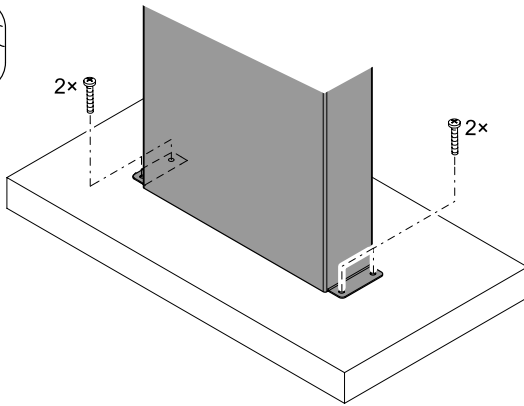

Waterfall Set 30/Set 60 Solo/Waterfall 30/60/90

- DE Gebrauchsanleitung
- GB Operating instructions
- FR Notice d'emploi
- NL Gebruiksaanwijzing
- ES Instrucciones de uso
- PT Instruções de uso
- IT Istruzioni d'uso
- DK Brugsanvisning
- NO Bruksanvisning
- SE Bruksanvisning
- FI Käyttöohje
- HU Használati útmutató
- PL Instrukcja użytkowania
- CZ Návod k použití
- SK Návod na použitie
- SI Navodila za uporabo
- HR Uputa o upotrebi
- RO Instrucțiuni de folosință
- BG Упътване за употреба
- UA Посібник з експлуатації
- RU Руководство по эксплуатации
- CN 使用说明书

Waterfall 30 Set

kg 8.50 kg

15737

Waterfall Set 60 Solo

kg 15.00 kg

15737

Waterfall 30 | Waterfall 60 | Waterfall 90

Waterfall 30