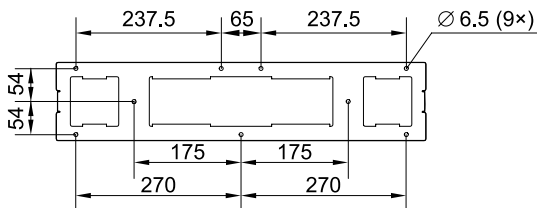

Waterfall 30 Set

kg 8.50 kg

15737

Waterfall Set 60 Solo

kg 15.00 kg

15737

Waterfall 30 | Waterfall 60 | Waterfall 90

Waterfall 30

Waterfall 60

Waterfall 90

	Waterfall 30		Waterfall 60		Waterfall 90	
	 Classic	 Premium	 Classic	 Premium	 Classic	 Premium
	 $l \leq 3 \text{ m}$ $\varnothing 1 \text{ in}$		 $l \leq 3 \text{ m}$ $\varnothing 1 \text{ in}$		 $l \leq 3 \text{ m}$ $\varnothing 1\frac{1}{4} \text{ in}$	
1.00 m	3500	4000	5500	4000 6000	8500	6000 8000
0.80 m	3500	4000	5500	4000 6000	5500 8500	4000 6000 8000
0.60 m	2500	—	3500	4000	5500 8500	4000 6000
0.40 m	2500	—	3500	4000	5500	4000 6000
0.20 m	2500	—	3500	—	5500	4000 6000