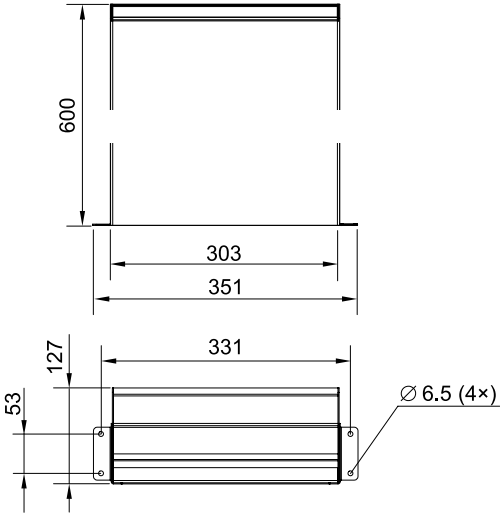

Waterfall Set 30/Set 60 Solo/Waterfall 30/60/90

- DE Gebrauchsanleitung
- GB Operating instructions
- FR Notice d'emploi
- NL Gebruiksaanwijzing
- ES Instrucciones de uso
- PT Instruções de uso
- IT Istruzioni d'uso
- DK Brugsanvisning
- NO Bruksanvisning
- SE Bruksanvisning
- FI Käyttöohje
- HU Használati útmutató
- PL Instrukcja użytkowania
- CZ Návod k použití
- SK Návod na použitie
- SI Navodila za uporabo
- HR Uputa o upotrebi
- RO Instrucțiuni de folosință
- BG Упътване за употреба
- UA Посібник з експлуатації
- RU Руководство по эксплуатации
- CN 使用说明书

Waterfall 30 Set

kg 8.50 kg

15737

Waterfall Set 60 Solo

kg 15.00 kg

15737

Waterfall 30 | Waterfall 60 | Waterfall 90

Waterfall 30

Waterfall 60

Waterfall 90

	Waterfall 30		Waterfall 60		Waterfall 90	
	 Classic	 Premium	 Classic	 Premium	 Classic	 Premium
	 $l \leq 3 \text{ m}$ $\varnothing 1 \text{ in}$		 $l \leq 3 \text{ m}$ $\varnothing 1 \text{ in}$		 $l \leq 3 \text{ m}$ $\varnothing 1\frac{1}{4} \text{ in}$	
1.00 m	3500	4000	5500	4000 6000	8500	6000 8000
0.80 m	3500	4000	5500	4000 6000	5500 8500	4000 6000 8000
0.60 m	2500	—	3500	4000	5500 8500	4000 6000
0.40 m	2500	—	3500	4000	5500	4000 6000
0.20 m	2500	—	3500	—	5500	4000 6000