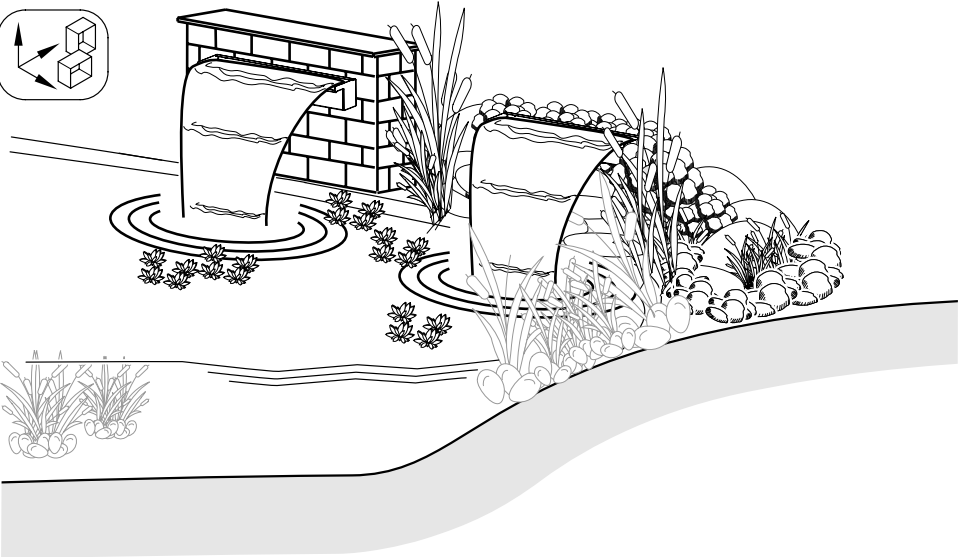

Waterfall Set 30/Set 60 Solo/Waterfall 30/60/90

- DE Gebrauchsanleitung
- GB Operating instructions
- FR Notice d'emploi
- NL Gebruiksaanwijzing
- ES Instrucciones de uso
- PT Instruções de uso
- IT Istruzioni d'uso
- DK Brugsanvisning
- NO Bruksanvisning
- SE Bruksanvisning
- FI Käyttöohje
- HU Használati útmutató
- PL Instrukcja użytkowania
- CZ Návod k použití
- SK Návod na použitie
- SI Navodila za uporabo
- HR Uputa o upotrebi
- RO Instrucțiuni de folosință
- BG Упътване за употреба
- UA Посібник з експлуатації
- RU Руководство по эксплуатации
- CN 使用说明书

Waterfall 30 Set

kg 8.50 kg

15737

Waterfall Set 60 Solo

kg 15.00 kg

15737

Waterfall 30 | Waterfall 60 | Waterfall 90

Waterfall 30

Waterfall 60

Waterfall 90

	Waterfall 30		Waterfall 60		Waterfall 90	
	 Classic	 Premium	 Classic	 Premium	 Classic	 Premium
	 $l \leq 3 \text{ m}$ $\varnothing 1 \text{ in}$		 $l \leq 3 \text{ m}$ $\varnothing 1 \text{ in}$		 $l \leq 3 \text{ m}$ $\varnothing 1\frac{1}{4} \text{ in}$	
1.00 m	3500	4000	5500	4000 6000	8500	6000 8000
0.80 m	3500	4000	5500	4000 6000	5500 8500	4000 6000 8000
0.60 m	2500	—	3500	4000	5500 8500	4000 6000
0.40 m	2500	—	3500	4000	5500	4000 6000
0.20 m	2500	—	3500	—	5500	4000 6000