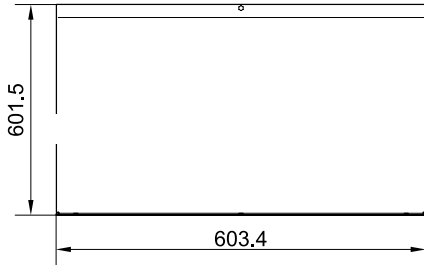

Waterfall 30 Set

kg 8.50 kg

15737

Waterfall Set 60 Solo

kg 15.00 kg

15737

Waterfall 30 | Waterfall 60 | Waterfall 90

Waterfall 30

Waterfall 60

Waterfall 90

	Waterfall 30		Waterfall 60		Waterfall 90	
	 Classic	 Premium	 Classic	 Premium	 Classic	 Premium
	 $l \leq 3 \text{ m}$ $\varnothing 1 \text{ in}$		 $l \leq 3 \text{ m}$ $\varnothing 1 \text{ in}$		 $l \leq 3 \text{ m}$ $\varnothing 1\frac{1}{4} \text{ in}$	
1.00 m	3500	4000	5500	4000 6000	8500	6000 8000
0.80 m	3500	4000	5500	4000 6000	5500 8500	4000 6000 8000
0.60 m	2500	—	3500	4000	5500 8500	4000 6000
0.40 m	2500	—	3500	4000	5500	4000 6000
0.20 m	2500	—	3500	—	5500	4000 6000