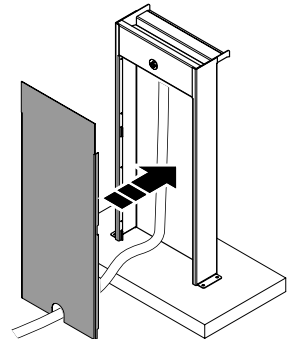

Waterfall Set 30/Set 60 Solo/Waterfall 30/60/90

- DE Gebrauchsanleitung
- GB Operating instructions
- FR Notice d'emploi
- NL Gebruiksaanwijzing
- ES Instrucciones de uso
- PT Instruções de uso
- IT Istruzioni d'uso
- DK Brugsanvisning
- NO Bruksanvisning
- SE Bruksanvisning
- FI Käyttöohje
- HU Használati útmutató
- PL Instrukcja użytkowania
- CZ Návod k použití
- SK Návod na použitie
- SI Navodila za uporabo
- HR Uputa o upotrebi
- RO Instrucțiuni de folosință
- BG Упътване за употреба
- UA Посібник з експлуатації
- RU Руководство по эксплуатации
- CN 使用说明书

Waterfall 30 Set

kg 8.50 kg

15737

Waterfall Set 60 Solo

kg 15.00 kg

15737

Waterfall 30 | Waterfall 60 | Waterfall 90

Waterfall 30