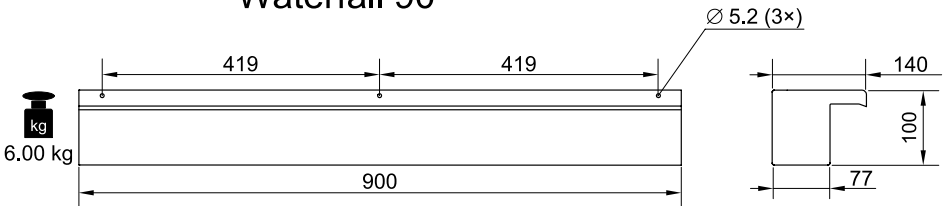

Waterfall 30 Set

kg 8.50 kg

15737

Waterfall Set 60 Solo

kg 15.00 kg

15737

Waterfall 30 | Waterfall 60 | Waterfall 90

Waterfall 30

Waterfall 60

Waterfall 90

	Waterfall 30		Waterfall 60		Waterfall 90	
	 Classic	 Premium	 Classic	 Premium	 Classic	 Premium
	 $l \leq 3 \text{ m}$ $\varnothing 1 \text{ in}$		 $l \leq 3 \text{ m}$ $\varnothing 1 \text{ in}$		 $l \leq 3 \text{ m}$ $\varnothing 1\frac{1}{4} \text{ in}$	
1.00 m	3500	4000	5500	4000 6000	8500	6000 8000
0.80 m	3500	4000	5500	4000 6000	5500 8500	4000 6000 8000
0.60 m	2500	—	3500	4000	5500 8500	4000 6000
0.40 m	2500	—	3500	4000	5500	4000 6000
0.20 m	2500	—	3500	—	5500	4000 6000