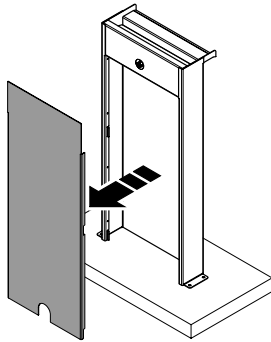

Waterfall Set 30/Set 60 Solo/Waterfall 30/60/90

- DE Gebrauchsanleitung
- GB Operating instructions
- FR Notice d'emploi
- NL Gebruiksaanwijzing
- ES Instrucciones de uso
- PT Instruções de uso
- IT Istruzioni d'uso
- DK Brugsanvisning
- NO Bruksanvisning
- SE Bruksanvisning
- FI Käyttöohje
- HU Használati útmutató
- PL Instrukcja użytkowania
- CZ Návod k použití
- SK Návod na použitie
- SI Navodila za uporabo
- HR Uputa o upotrebi
- RO Instrucțiuni de folosință
- BG Упътване за употреба
- UA Посібник з експлуатації
- RU Руководство по эксплуатации
- CN 使用说明书

Waterfall 30 Set

kg 8.50 kg

15737

Waterfall Set 60 Solo

kg 15.00 kg

15737

Waterfall 30 | Waterfall 60 | Waterfall 90

Waterfall 30