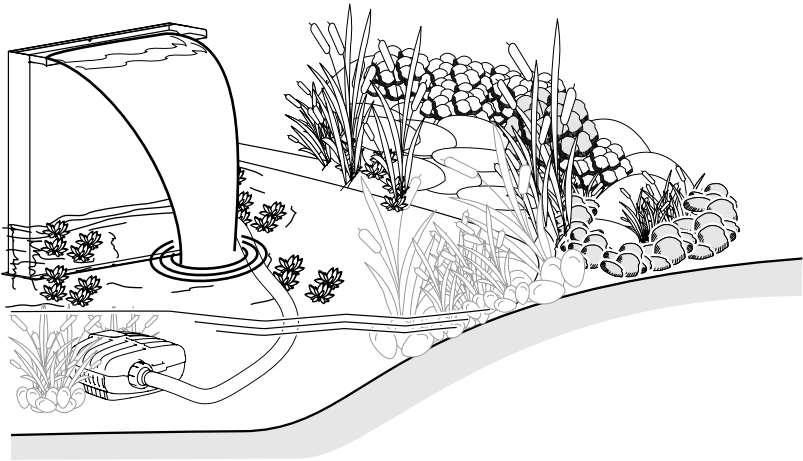

Waterfall Set 30/Set 60 Solo/Waterfall 30/60/90

- DE Gebrauchsanleitung
- GB Operating instructions
- FR Notice d'emploi
- NL Gebruiksaanwijzing
- ES Instrucciones de uso
- PT Instruções de uso
- IT Istruzioni d'uso
- DK Brugsanvisning
- NO Bruksanvisning
- SE Bruksanvisning
- FI Käyttöohje
- HU Használati útmutató
- PL Instrukcja użytkowania
- CZ Návod k použití
- SK Návod na použitie
- SI Navodila za uporabo
- HR Uputa o upotrebi
- RO Instrucțiuni de folosință
- BG Упътване за употреба
- UA Посібник з експлуатації
- RU Руководство по эксплуатации
- CN 使用说明书

Waterfall 30 Set

kg 8.50 kg

15737

Waterfall Set 60 Solo

kg 15.00 kg

15737

Waterfall 30 | Waterfall 60 | Waterfall 90

Waterfall 30

Waterfall 60

Waterfall 90

	Waterfall 30		Waterfall 60		Waterfall 90	
	 Classic	 Premium	 Classic	 Premium	 Classic	 Premium
	 $l \leq 3 \text{ m}$ $\varnothing 1 \text{ in}$		 $l \leq 3 \text{ m}$ $\varnothing 1 \text{ in}$		 $l \leq 3 \text{ m}$ $\varnothing 1\frac{1}{4} \text{ in}$	
1.00 m	3500	4000	5500	4000 6000	8500	6000 8000
0.80 m	3500	4000	5500	4000 6000	5500 8500	4000 6000 8000
0.60 m	2500	—	3500	4000	5500 8500	4000 6000
0.40 m	2500	—	3500	4000	5500	4000 6000
0.20 m	2500	—	3500	—	5500	4000 6000