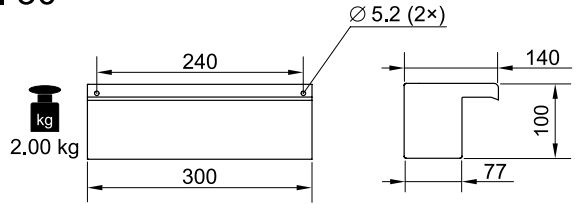

Waterfall 30 Set

kg 8.50 kg

15737

Waterfall Set 60 Solo

kg 15.00 kg

15737

Waterfall 30 | Waterfall 60 | Waterfall 90

Waterfall 30

Waterfall 60

Waterfall 90

	Waterfall 30		Waterfall 60		Waterfall 90	
	 Classic	 Premium	 Classic	 Premium	 Classic	 Premium
	 $l \leq 3 \text{ m}$ $\varnothing 1 \text{ in}$		 $l \leq 3 \text{ m}$ $\varnothing 1 \text{ in}$		 $l \leq 3 \text{ m}$ $\varnothing 1\frac{1}{4} \text{ in}$	
1.00 m	3500	4000	5500	4000 6000	8500	6000 8000
0.80 m	3500	4000	5500	4000 6000	5500 8500	4000 6000 8000
0.60 m	2500	—	3500	4000	5500 8500	4000 6000
0.40 m	2500	—	3500	4000	5500	4000 6000
0.20 m	2500	—	3500	—	5500	4000 6000