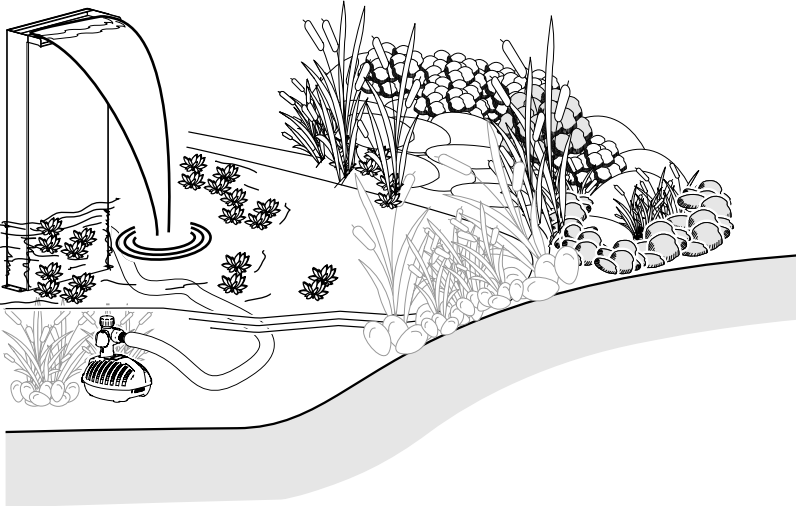

Waterfall Set 30/Set 60 Solo/Waterfall 30/60/90

- DE Gebrauchsanleitung
- GB Operating instructions
- FR Notice d'emploi
- NL Gebruiksaanwijzing
- ES Instrucciones de uso
- PT Instruções de uso
- IT Istruzioni d'uso
- DK Brugsanvisning
- NO Bruksanvisning
- SE Bruksanvisning
- FI Käyttöohje
- HU Használati útmutató
- PL Instrukcja użytkowania
- CZ Návod k použití
- SK Návod na použitie
- SI Navodila za uporabo
- HR Uputa o upotrebi
- RO Instrucțiuni de folosință
- BG Упътване за употреба
- UA Посібник з експлуатації
- RU Руководство по эксплуатации
- CN 使用说明书

Waterfall 30 Set

kg 8.50 kg

15737

Waterfall Set 60 Solo

kg 15.00 kg

15737

Waterfall 30 | Waterfall 60 | Waterfall 90

Waterfall 30

Waterfall 60

Waterfall 90

	Waterfall 30		Waterfall 60		Waterfall 90	
	 Classic	 Premium	 Classic	 Premium	 Classic	 Premium
	 $l \leq 3 \text{ m}$ $\varnothing 1 \text{ in}$		 $l \leq 3 \text{ m}$ $\varnothing 1 \text{ in}$		 $l \leq 3 \text{ m}$ $\varnothing 1\frac{1}{4} \text{ in}$	
1.00 m	3500	4000	5500	4000 6000	8500	6000 8000
0.80 m	3500	4000	5500	4000 6000	5500 8500	4000 6000 8000
0.60 m	2500	—	3500	4000	5500 8500	4000 6000
0.40 m	2500	—	3500	4000	5500	4000 6000
0.20 m	2500	—	3500	—	5500	4000 6000