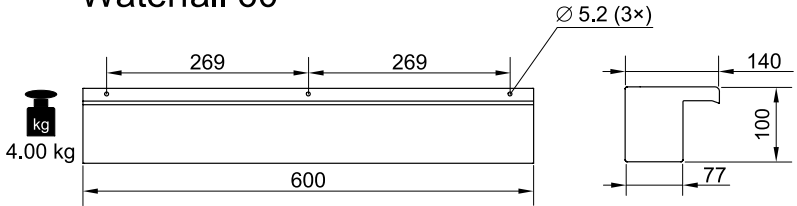

Waterfall 30 Set

kg 8.50 kg

15737

Waterfall Set 60 Solo

kg 15.00 kg

15737

Waterfall 30 | Waterfall 60 | Waterfall 90

Waterfall 30

Waterfall 60

Waterfall 90

	Waterfall 30		Waterfall 60		Waterfall 90	
	 Classic	 Premium	 Classic	 Premium	 Classic	 Premium
	 $l \leq 3 \text{ m}$ $\varnothing 1 \text{ in}$		 $l \leq 3 \text{ m}$ $\varnothing 1 \text{ in}$		 $l \leq 3 \text{ m}$ $\varnothing 1\frac{1}{4} \text{ in}$	
1.00 m	3500	4000	5500	4000 6000	8500	6000 8000
0.80 m	3500	4000	5500	4000 6000	5500 8500	4000 6000 8000
0.60 m	2500	—	3500	4000	5500 8500	4000 6000
0.40 m	2500	—	3500	4000	5500	4000 6000
0.20 m	2500	—	3500	—	5500	4000 6000