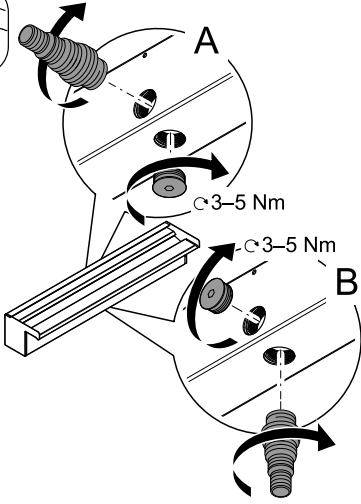

Waterfall 30/60/90

Waterfall XL 30/60/90

WFL0012

Waterfall XL 30

Waterfall XL 60

Waterfall XL 90

WFL0013

Waterfall 30/60/90, Waterfall XL 30/60/90

WFL0006

	Waterfall 30 Waterfall XL 30	Waterfall 60 Waterfall XL 60	Waterfall 90 Waterfall XL 90
	 $l \leq 3 \text{ m}$ $\varnothing 25 \text{ mm (1 in)}$	 $l \leq 3 \text{ m}$ $\varnothing 25 \text{ mm (1 in)}$	 $l \leq 3 \text{ m}$ $\varnothing 32 \text{ mm (1\frac{1}{4} in)}$
 0.80 ... 1.00 m 0.20 ... 0.60 m	 AquaMax Eco Aquarius Universal Premium 3500 ... 4000 AquaMax Eco Aquarius Universal Premium 2500 ... 3000	 AquaMax Eco Aquarius Universal Premium 4000 ... 6500 AquaMax Eco Aquarius Universal Premium 3500 ... 4000	 AquaMax Eco Aquarius Universal Premium 4000 ... 8000 AquaMax Eco Aquarius Universal Premium 4000 ... 6000

25 mm (Waterfall 30/60, Waterfall XL 30/60)
32 mm (Waterfall 90, Waterfall XL 90)

min. 2 × per year

WFL0010

www.oase-livingwater.com/ersatzteile

OASE GmbH · www.oase-livingwater.com

Tecklenburger Straße 161 · 48477 Hörstel · Postfach 20 69 · 48469 Hörstel · Germany