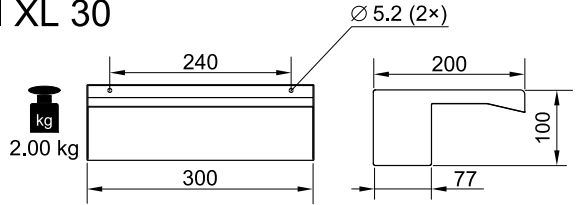

Waterfall 30/60/90

Waterfall XL 30/60/90

WFL0012

Waterfall XL 30

Waterfall XL 60

Waterfall XL 90

WFL0013

Waterfall 30/60/90, Waterfall XL 30/60/90

WFL0006

	Waterfall 30 Waterfall XL 30	Waterfall 60 Waterfall XL 60	Waterfall 90 Waterfall XL 90
	 $l \leq 3 \text{ m}$ $\varnothing 25 \text{ mm (1 in)}$	 $l \leq 3 \text{ m}$ $\varnothing 25 \text{ mm (1 in)}$	 $l \leq 3 \text{ m}$ $\varnothing 32 \text{ mm (1\frac{1}{4} in)}$
 0.80 ... 1.00 m 0.20 ... 0.60 m	 AquaMax Eco Aquarius Universal Premium 3500 ... 4000 AquaMax Eco Aquarius Universal Premium 2500 ... 3000	 AquaMax Eco Aquarius Universal Premium 4000 ... 6500 AquaMax Eco Aquarius Universal Premium 3500 ... 4000	 AquaMax Eco Aquarius Universal Premium 4000 ... 8000 AquaMax Eco Aquarius Universal Premium 4000 ... 6000