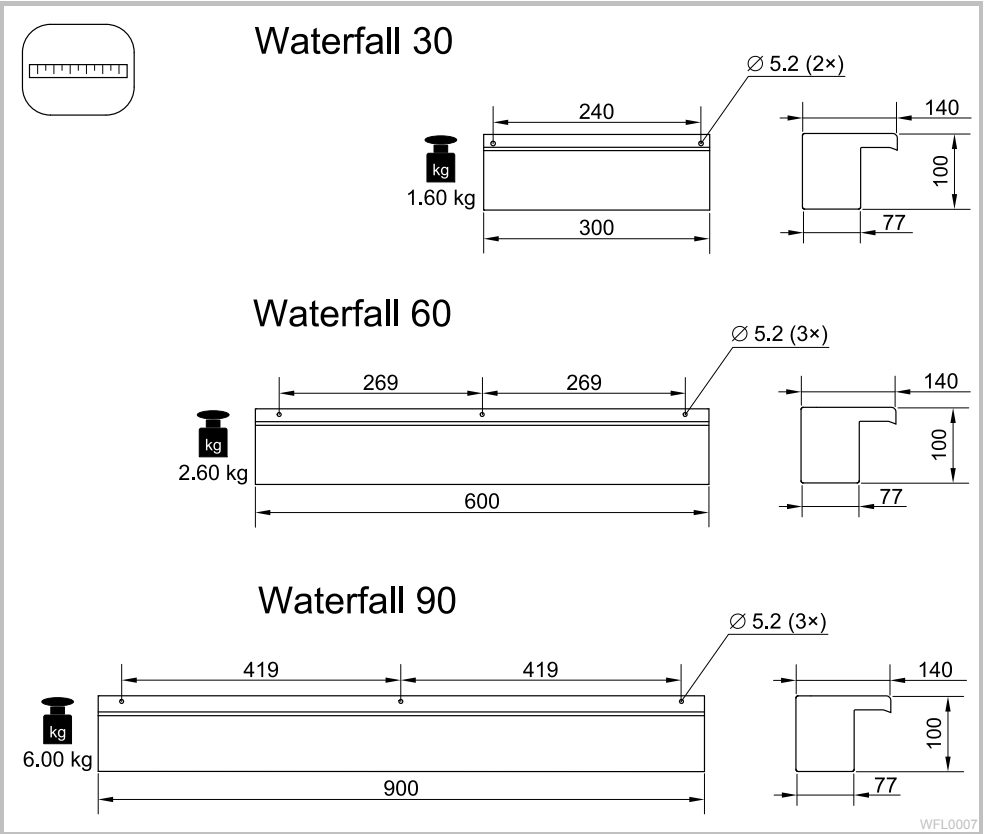

Waterfall 30/60/90

Waterfall XL 30/60/90

- DE Gebrauchsanleitung
- EN Operating instructions
- FR Notice d'emploi
- NL Gebruiksaanwijzing
- ES Instrucciones de uso
- PT Instruções de uso
- IT Istruzioni d'uso
- DA Brugsanvisning
- NO Bruksanvisning
- SV Bruksanvisning
- FI Käyttöohje
- HU Használati útmutató
- PL Instrukcja użytkowania
- CS Návod k použití
- SK Návod na použitie
- SL Navodila za uporabo
- HR Uputa o upotrebi
- RO Instrucțiuni de folosință
- BG Упътване за употреба
- UK Посібник з експлуатації
- RU Руководство по эксплуатации
- CN 使用说明书

Waterfall 30/60/90

Waterfall XL 30/60/90

WFL0012

Waterfall XL 30

Waterfall XL 60

Waterfall XL 90

WFL0013

Waterfall 30/60/90, Waterfall XL 30/60/90

WFL0006

	Waterfall 30 Waterfall XL 30	Waterfall 60 Waterfall XL 60	Waterfall 90 Waterfall XL 90
	 $l \leq 3 \text{ m}$ $\varnothing 25 \text{ mm (1 in)}$	 $l \leq 3 \text{ m}$ $\varnothing 25 \text{ mm (1 in)}$	 $l \leq 3 \text{ m}$ $\varnothing 32 \text{ mm (1\frac{1}{4} in)}$
 0.80 ... 1.00 m 0.20 ... 0.60 m	 AquaMax Eco Aquarius Universal Premium 3500 ... 4000 AquaMax Eco Aquarius Universal Premium 2500 ... 3000	 AquaMax Eco Aquarius Universal Premium 4000 ... 6500 AquaMax Eco Aquarius Universal Premium 3500 ... 4000	 AquaMax Eco Aquarius Universal Premium 4000 ... 8000 AquaMax Eco Aquarius Universal Premium 4000 ... 6000

25 mm (Waterfall 30/60, Waterfall XL 30/60)
32 mm (Waterfall 90, Waterfall XL 90)

min. 2 × per year

WFL0010

www.oase-livingwater.com/ersatzteile

OASE GmbH · www.oase-livingwater.com

Tecklenburger Straße 161 · 48477 Hörstel · Postfach 20 69 · 48469 Hörstel · Germany