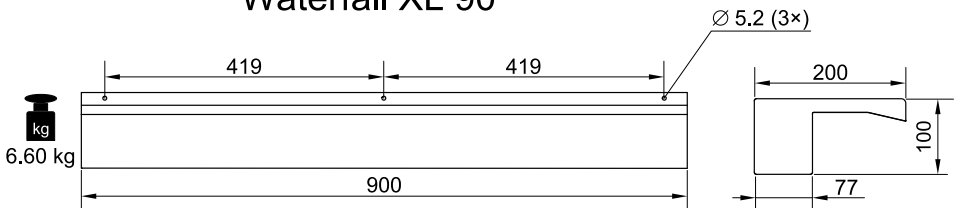

Waterfall 30/60/90

Waterfall XL 30/60/90

WFL0012

Waterfall XL 30

Waterfall XL 60

Waterfall XL 90

WFL0013

Waterfall 30/60/90, Waterfall XL 30/60/90

WFL0006

	Waterfall 30 Waterfall XL 30	Waterfall 60 Waterfall XL 60	Waterfall 90 Waterfall XL 90
	 $l \leq 3 \text{ m}$ $\varnothing 25 \text{ mm (1 in)}$	 $l \leq 3 \text{ m}$ $\varnothing 25 \text{ mm (1 in)}$	 $l \leq 3 \text{ m}$ $\varnothing 32 \text{ mm (1\frac{1}{4} in)}$
 0.80 ... 1.00 m 0.20 ... 0.60 m	 AquaMax Eco Aquarius Universal Premium 3500 ... 4000 AquaMax Eco Aquarius Universal Premium 2500 ... 3000	 AquaMax Eco Aquarius Universal Premium 4000 ... 6500 AquaMax Eco Aquarius Universal Premium 3500 ... 4000	 AquaMax Eco Aquarius Universal Premium 4000 ... 8000 AquaMax Eco Aquarius Universal Premium 4000 ... 6000