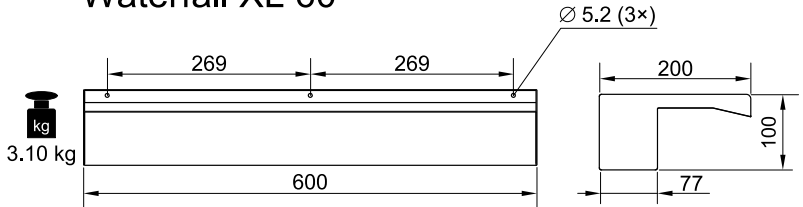

Waterfall 30/60/90

Waterfall XL 30/60/90

WFL0012

Waterfall XL 30

Waterfall XL 60

Waterfall XL 90

WFL0013

Waterfall 30/60/90, Waterfall XL 30/60/90

WFL0006

	Waterfall 30 Waterfall XL 30	Waterfall 60 Waterfall XL 60	Waterfall 90 Waterfall XL 90
	 $l \leq 3 \text{ m}$ $\varnothing 25 \text{ mm (1 in)}$	 $l \leq 3 \text{ m}$ $\varnothing 25 \text{ mm (1 in)}$	 $l \leq 3 \text{ m}$ $\varnothing 32 \text{ mm (1\frac{1}{4} in)}$
 0.80 ... 1.00 m 0.20 ... 0.60 m	 AquaMax Eco Aquarius Universal Premium 3500 ... 4000 AquaMax Eco Aquarius Universal Premium 2500 ... 3000	 AquaMax Eco Aquarius Universal Premium 4000 ... 6500 AquaMax Eco Aquarius Universal Premium 3500 ... 4000	 AquaMax Eco Aquarius Universal Premium 4000 ... 8000 AquaMax Eco Aquarius Universal Premium 4000 ... 6000